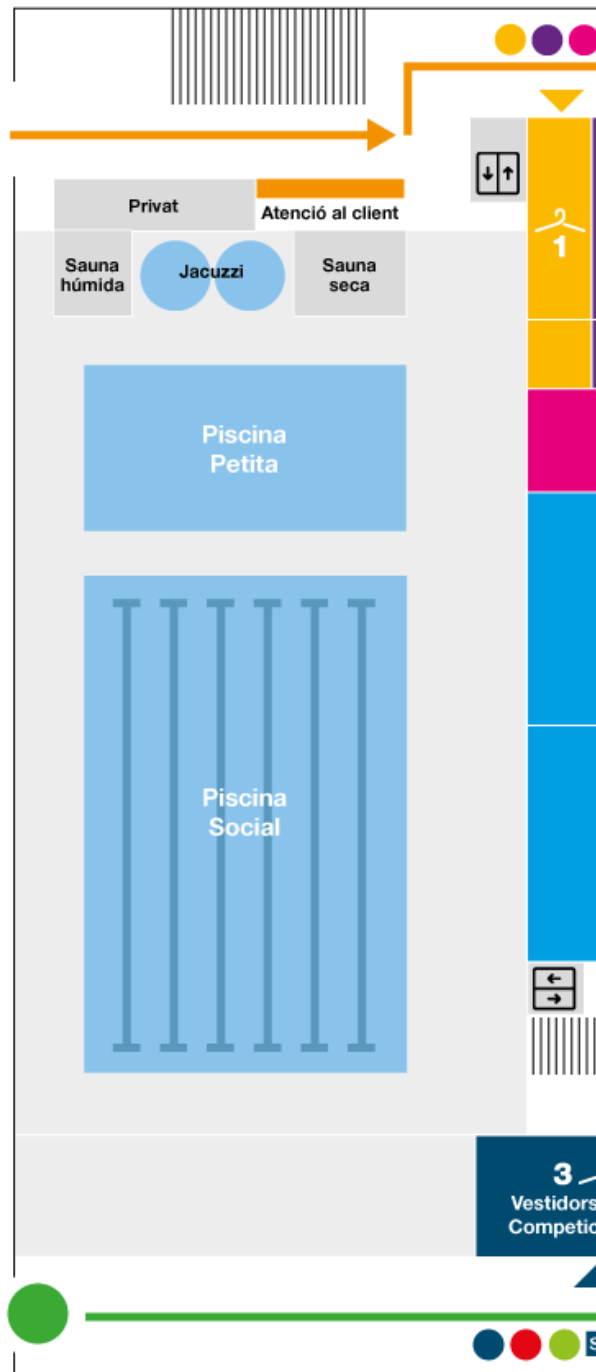

6 Mapa de vestidors

Entrada

1. **Accés Porta Principal**
2. De dilluns a divendres
3. 5 2-3 anys
   - 1 4-5 anys
   - 2 4-5 anys
4. Dissabtes
5. 1 2-3 anys
   - 2 6-7 anys
   - 3 4-5 anys
   - 4 4-5 anys
   - 3 8-15 anys
   - 3 8-15 anys
   - 5 Nadons

TOTHOM HA DE SORTIR PER LA PORTA PRINCIPAL

1. **Accés Porta Punt Verd**
2. De dilluns a divendres
3. 3 6-7 anys
   - 4 6-7 anys
   - 3 8-15 anys
   - 3 8-15 anys
4. **Esportistes CNSF**
5. 3 Pre-benjamí
   - 3 Benjamí
   - 3 Alevins
6. Dissabtes tots els grups per la **PORTA PRINCIPAL**

PORTA PUNT VERD