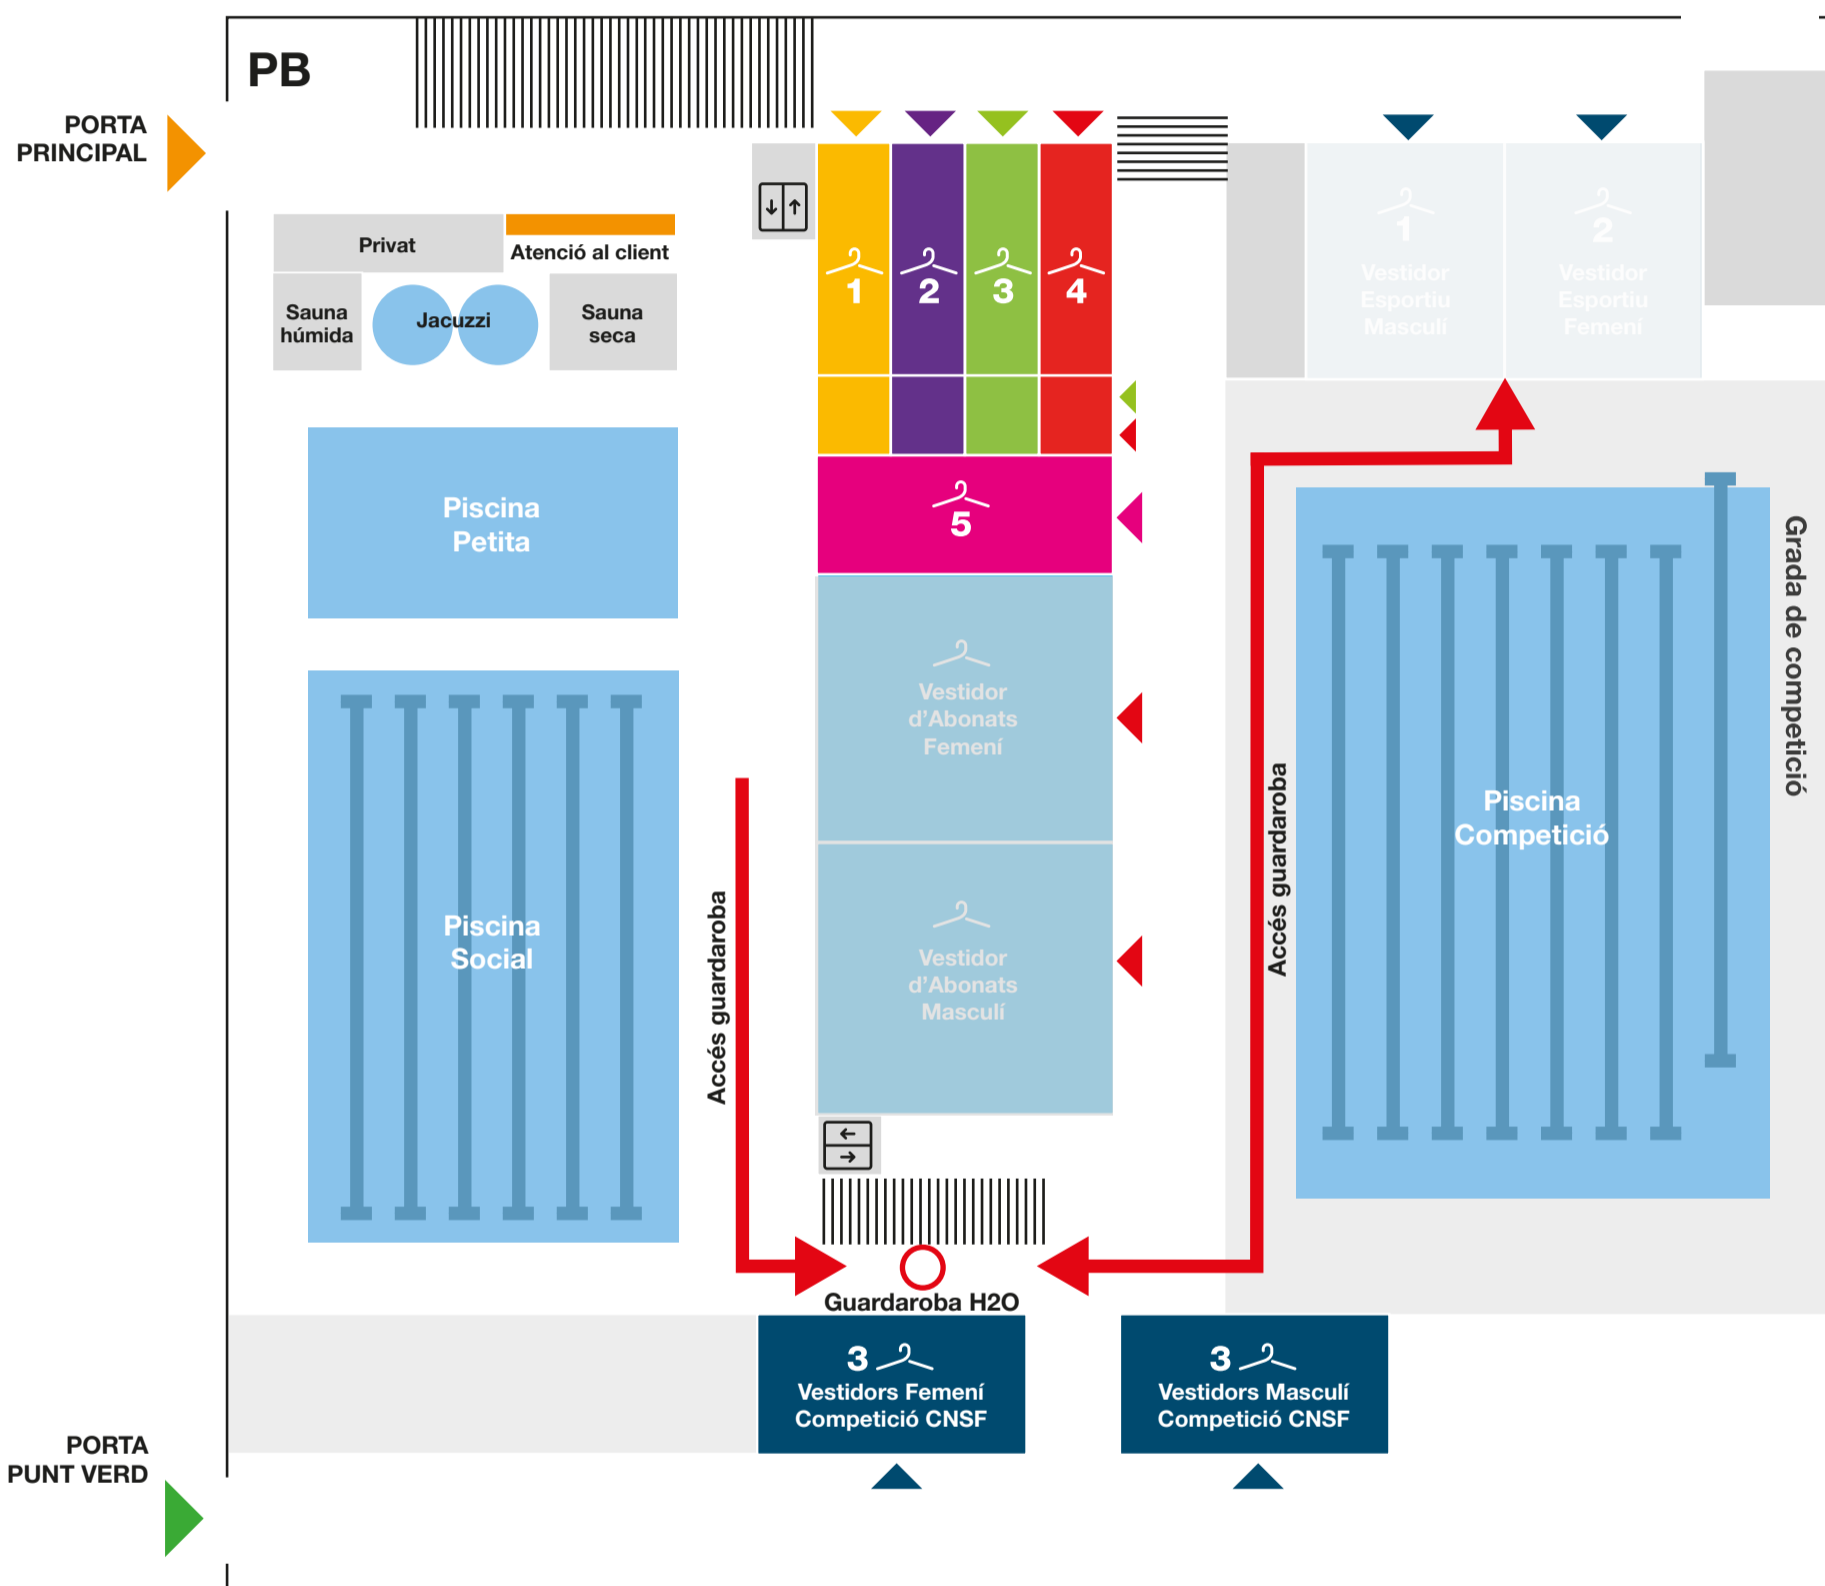

GUARDAROBA

Piscina Social i Competició

Durant els dies del **18 al 21 d'Abril** els armariets dels vestidors d'abonats **romandran fora de servei**.

 Punt de **guardaroba per H2O**
Piscina Social i Competició amb personal de control

El punt de **guardaroba** el trobareu al **passadís de connexió entre piscines**, allà el personal de la instal·lació us facilitarà **un número** i **guardarà** les vostres pertinències. Un cop hagueu acabat l'activitat es **retornarà el número** i podreu accedir a recollir-les.