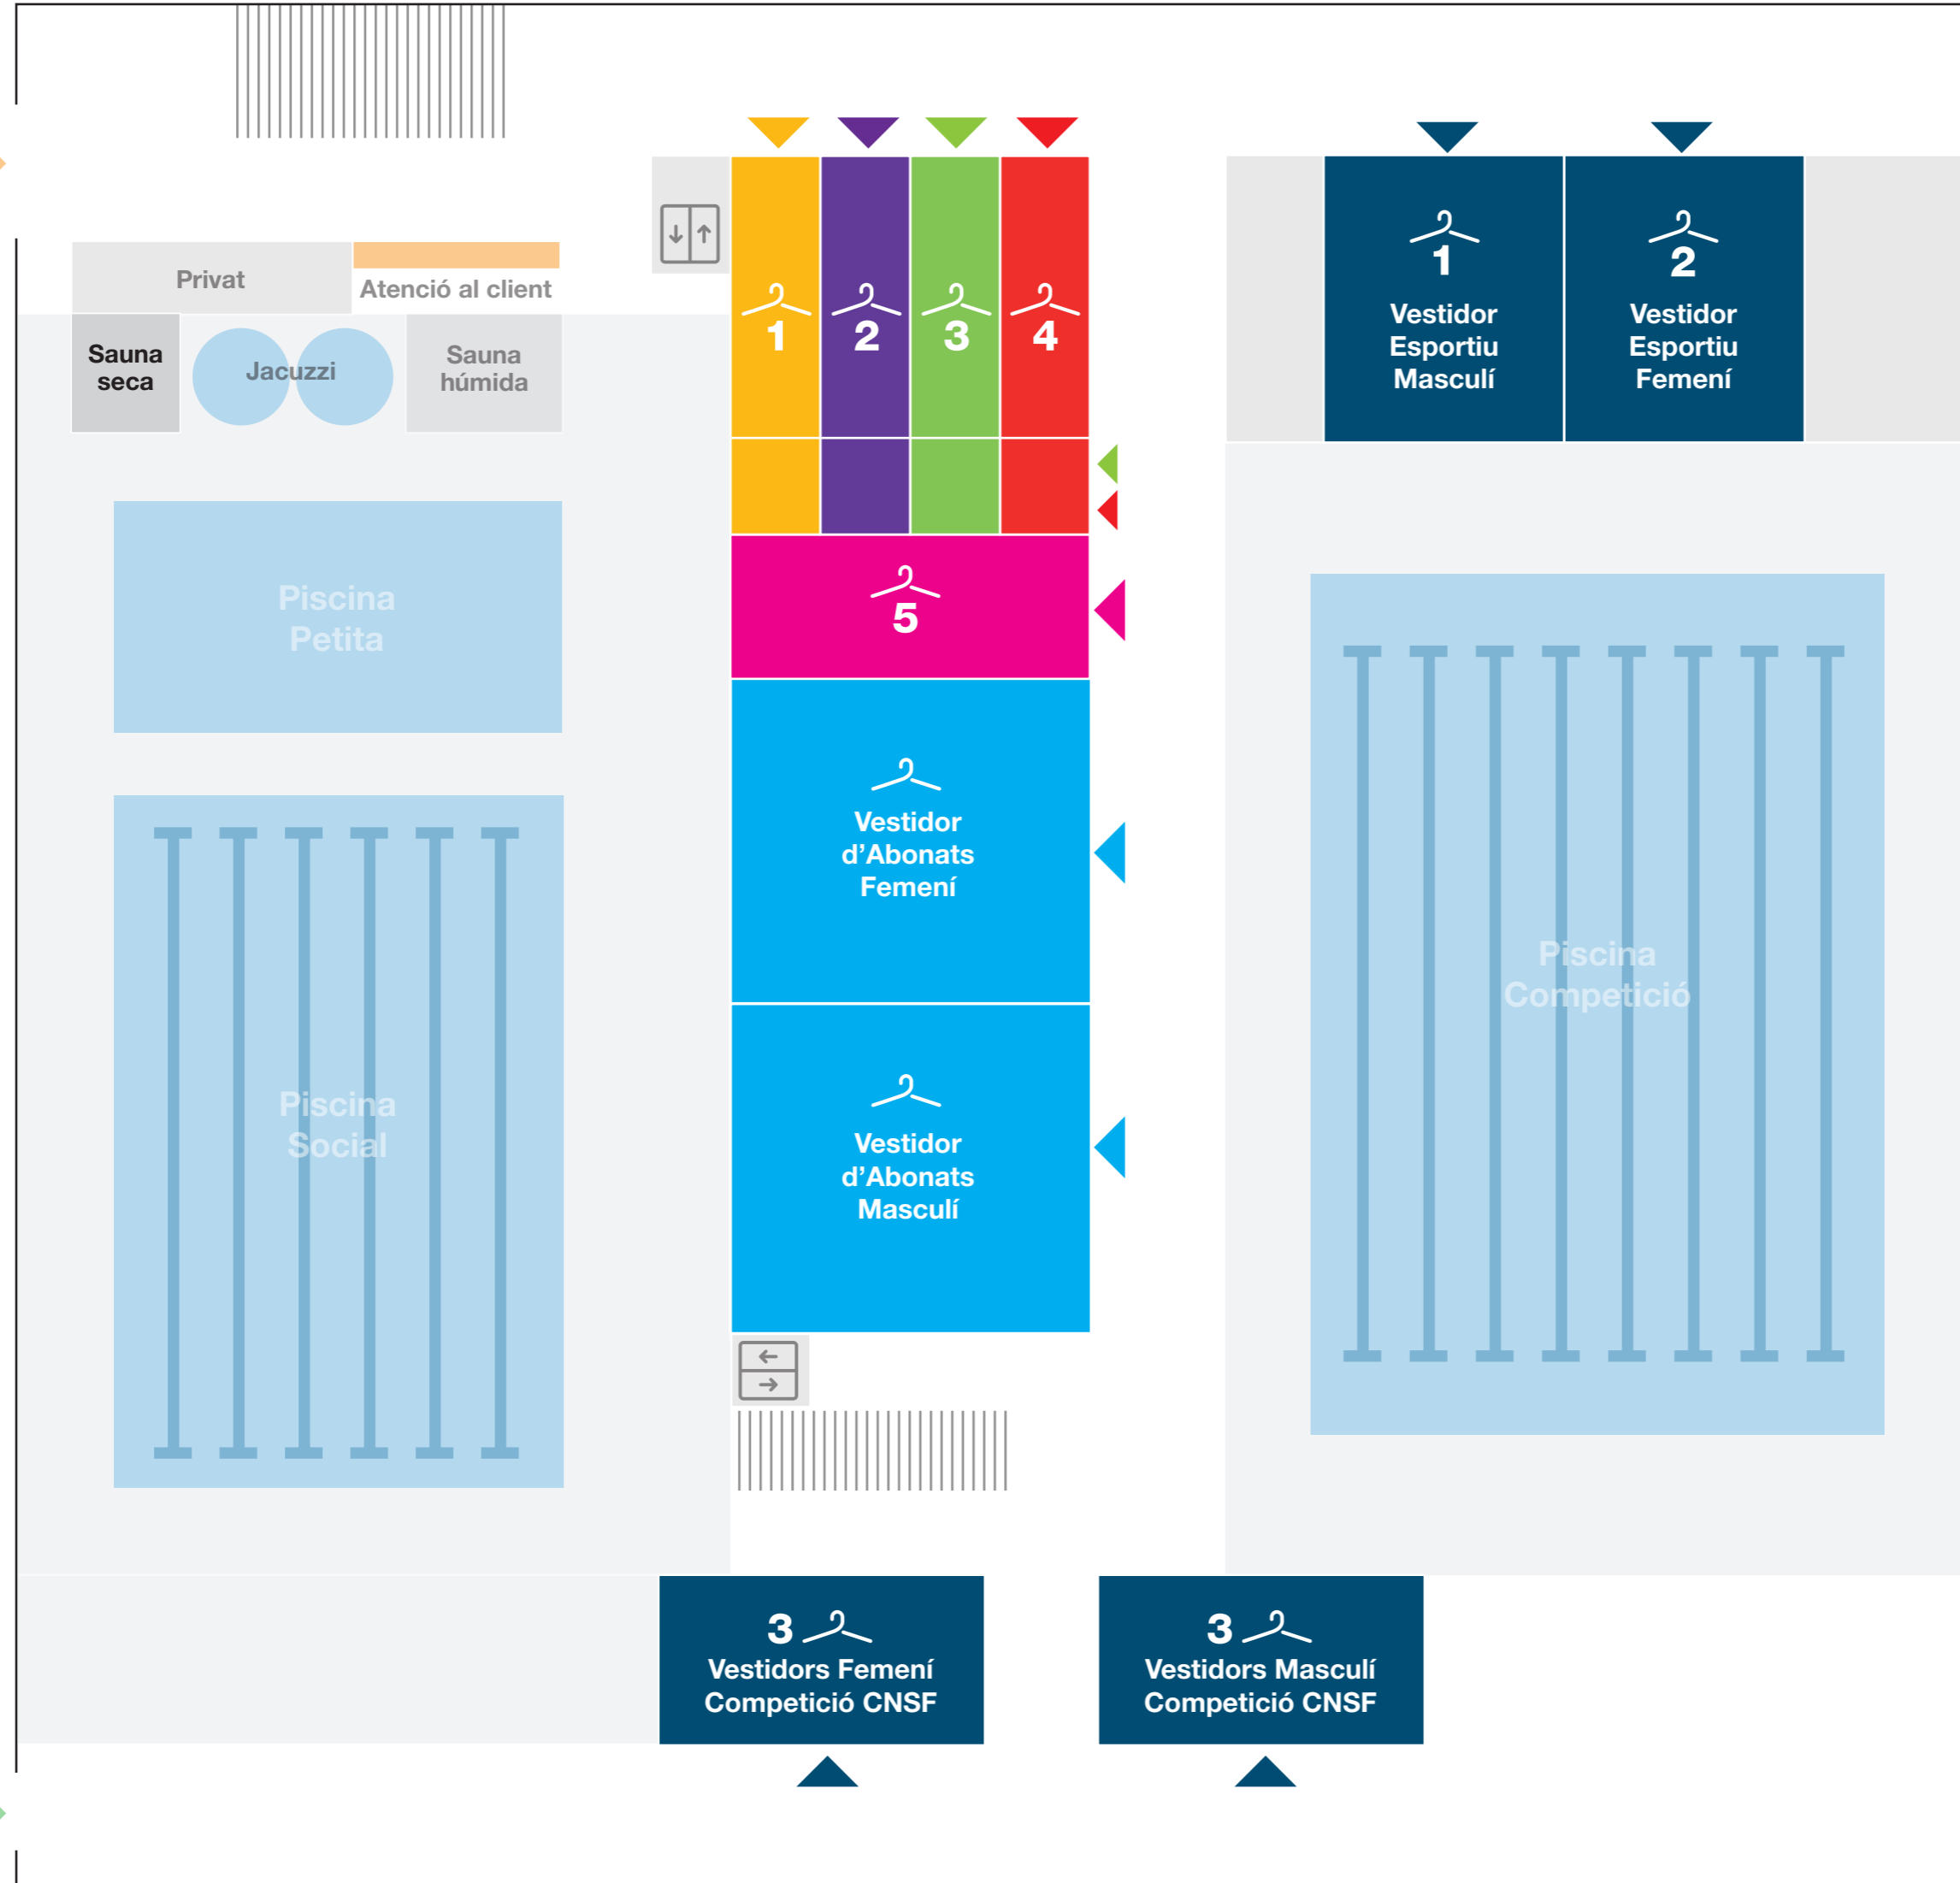

PORTA PRINCIPAL

PORTA PUNT VERD

#### Vestidors de grup

- 1** 8 i 9 d'Agost
- 2** 8 i 9 d'Agost
- 3** 30 i 31 de Juliol
- 4** 30 i 31 de Juliol

#### Vestidors d'abonats/es

- M** 16 al 19 d'Agost
- F** 20 al 23 d'Agost

#### Remodelació Sauna

- Sauna Seca** 1 al 5 d'Agost