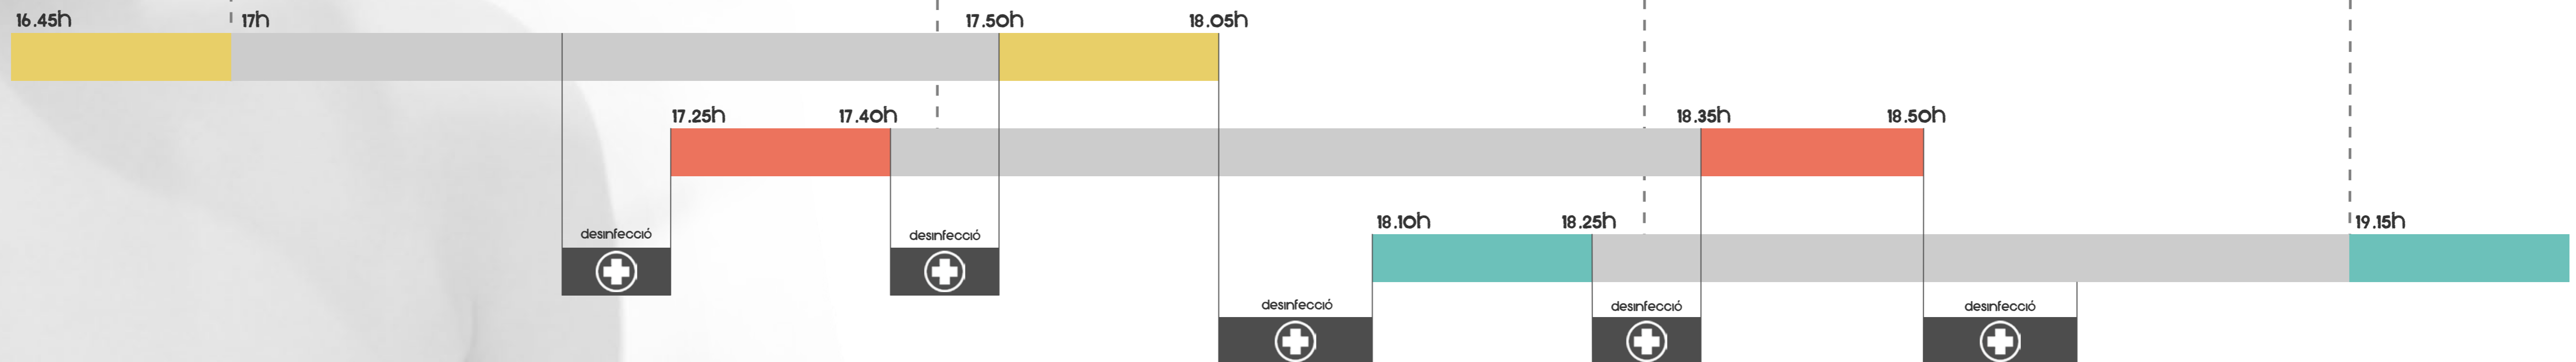

Cronograma cursets infantils 2020-21

(Entre setmana)

17-17.45h

entrada als vestidors: 16.45h (15 minuts)
entrada al curset: 17h
sortida del curset: 17.50h
entrada dels vestidors: 17.50h (15 minuts)

ANTIC GRUP DE 17.15h

17.45-18.30h

entrada als vestidors: 17.25h (15 minuts)
entrada al curset: 17.40h
sortida del curset: 18.35h
entrada dels vestidors: 18.35h (15 minuts)

ANTIC GRUP DE 18h

18.30-19.15h

entrada als vestidors: 18.10h (15 minuts)
entrada al curset: 18.25h
sortida del curset: 19.15h
entrada dels vestidors: 19.15h (15 minuts)

ANTIC GRUP DE 18.45h

Cronograma cursets infantils 2020-21

(Dissabtes)

10-10.45h

entrada als vestidors: 9.45h (15 minuts)
entrada al curset: 10h
sortida del curset: 10.50h
entrada dels vestidors: 10.50h (15 minuts)

12.15-13h

entrada als vestidors: 11.55h (15 minuts)
entrada al curset: 12.10h
sortida del curset: 13h
entrada dels vestidors: 13h (15 minuts)

9.45h

10h

10.50h

11.05h

10.25h

10.40h