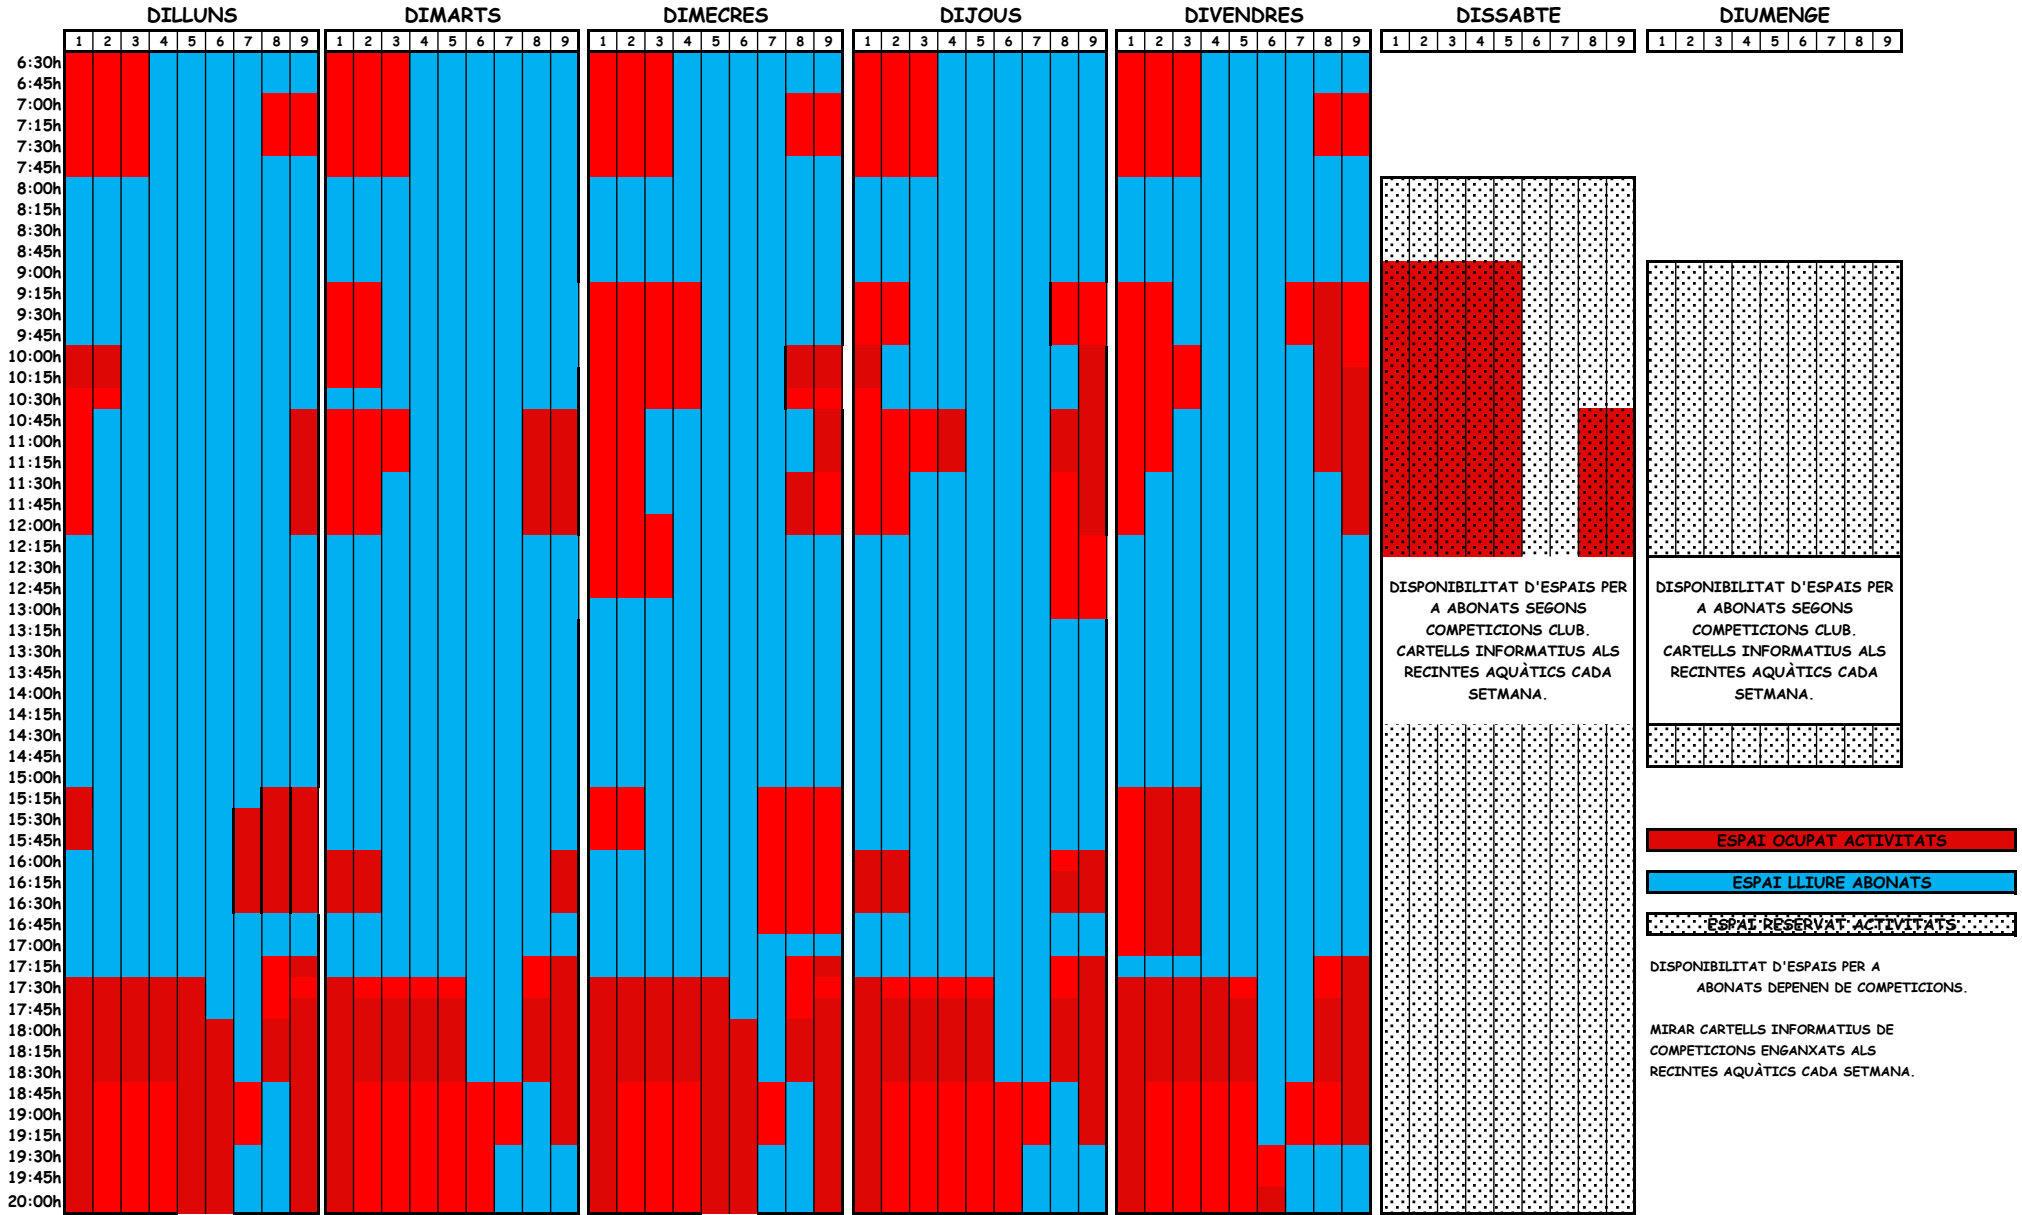

# OCUPACIÓ ESPAIS PISCINA GRAN TEMPORADA 16-17

DISPONIBILITAT D'ESPAYS PER A ABONATS SEGONS COMPETICIONS CLUB. CARTELLS INFORMATIUS ALS RECINTES AQUÀTICS CADA SETMANA.

DISPONIBILITAT D'ESPAYS PER A ABONATS SEGONS COMPETICIONS CLUB. CARTELLS INFORMATIUS ALS RECINTES AQUÀTICS CADA SETMANA.

**ESPAT OCUPAT ACTIVITATS**

**ESPAT LLIURE ABONATS**

**ESPAT RESERVAT ACTIVITATS**

DISPONIBILITAT D'ESPAYS PER A ABONATS DEPENEN DE COMPETICIONS.

MIRAR CARTELLS INFORMATIUS DE COMPETICIONS ENGANXATS ALS RECINTES AQUÀTICS CADA SETMANA.